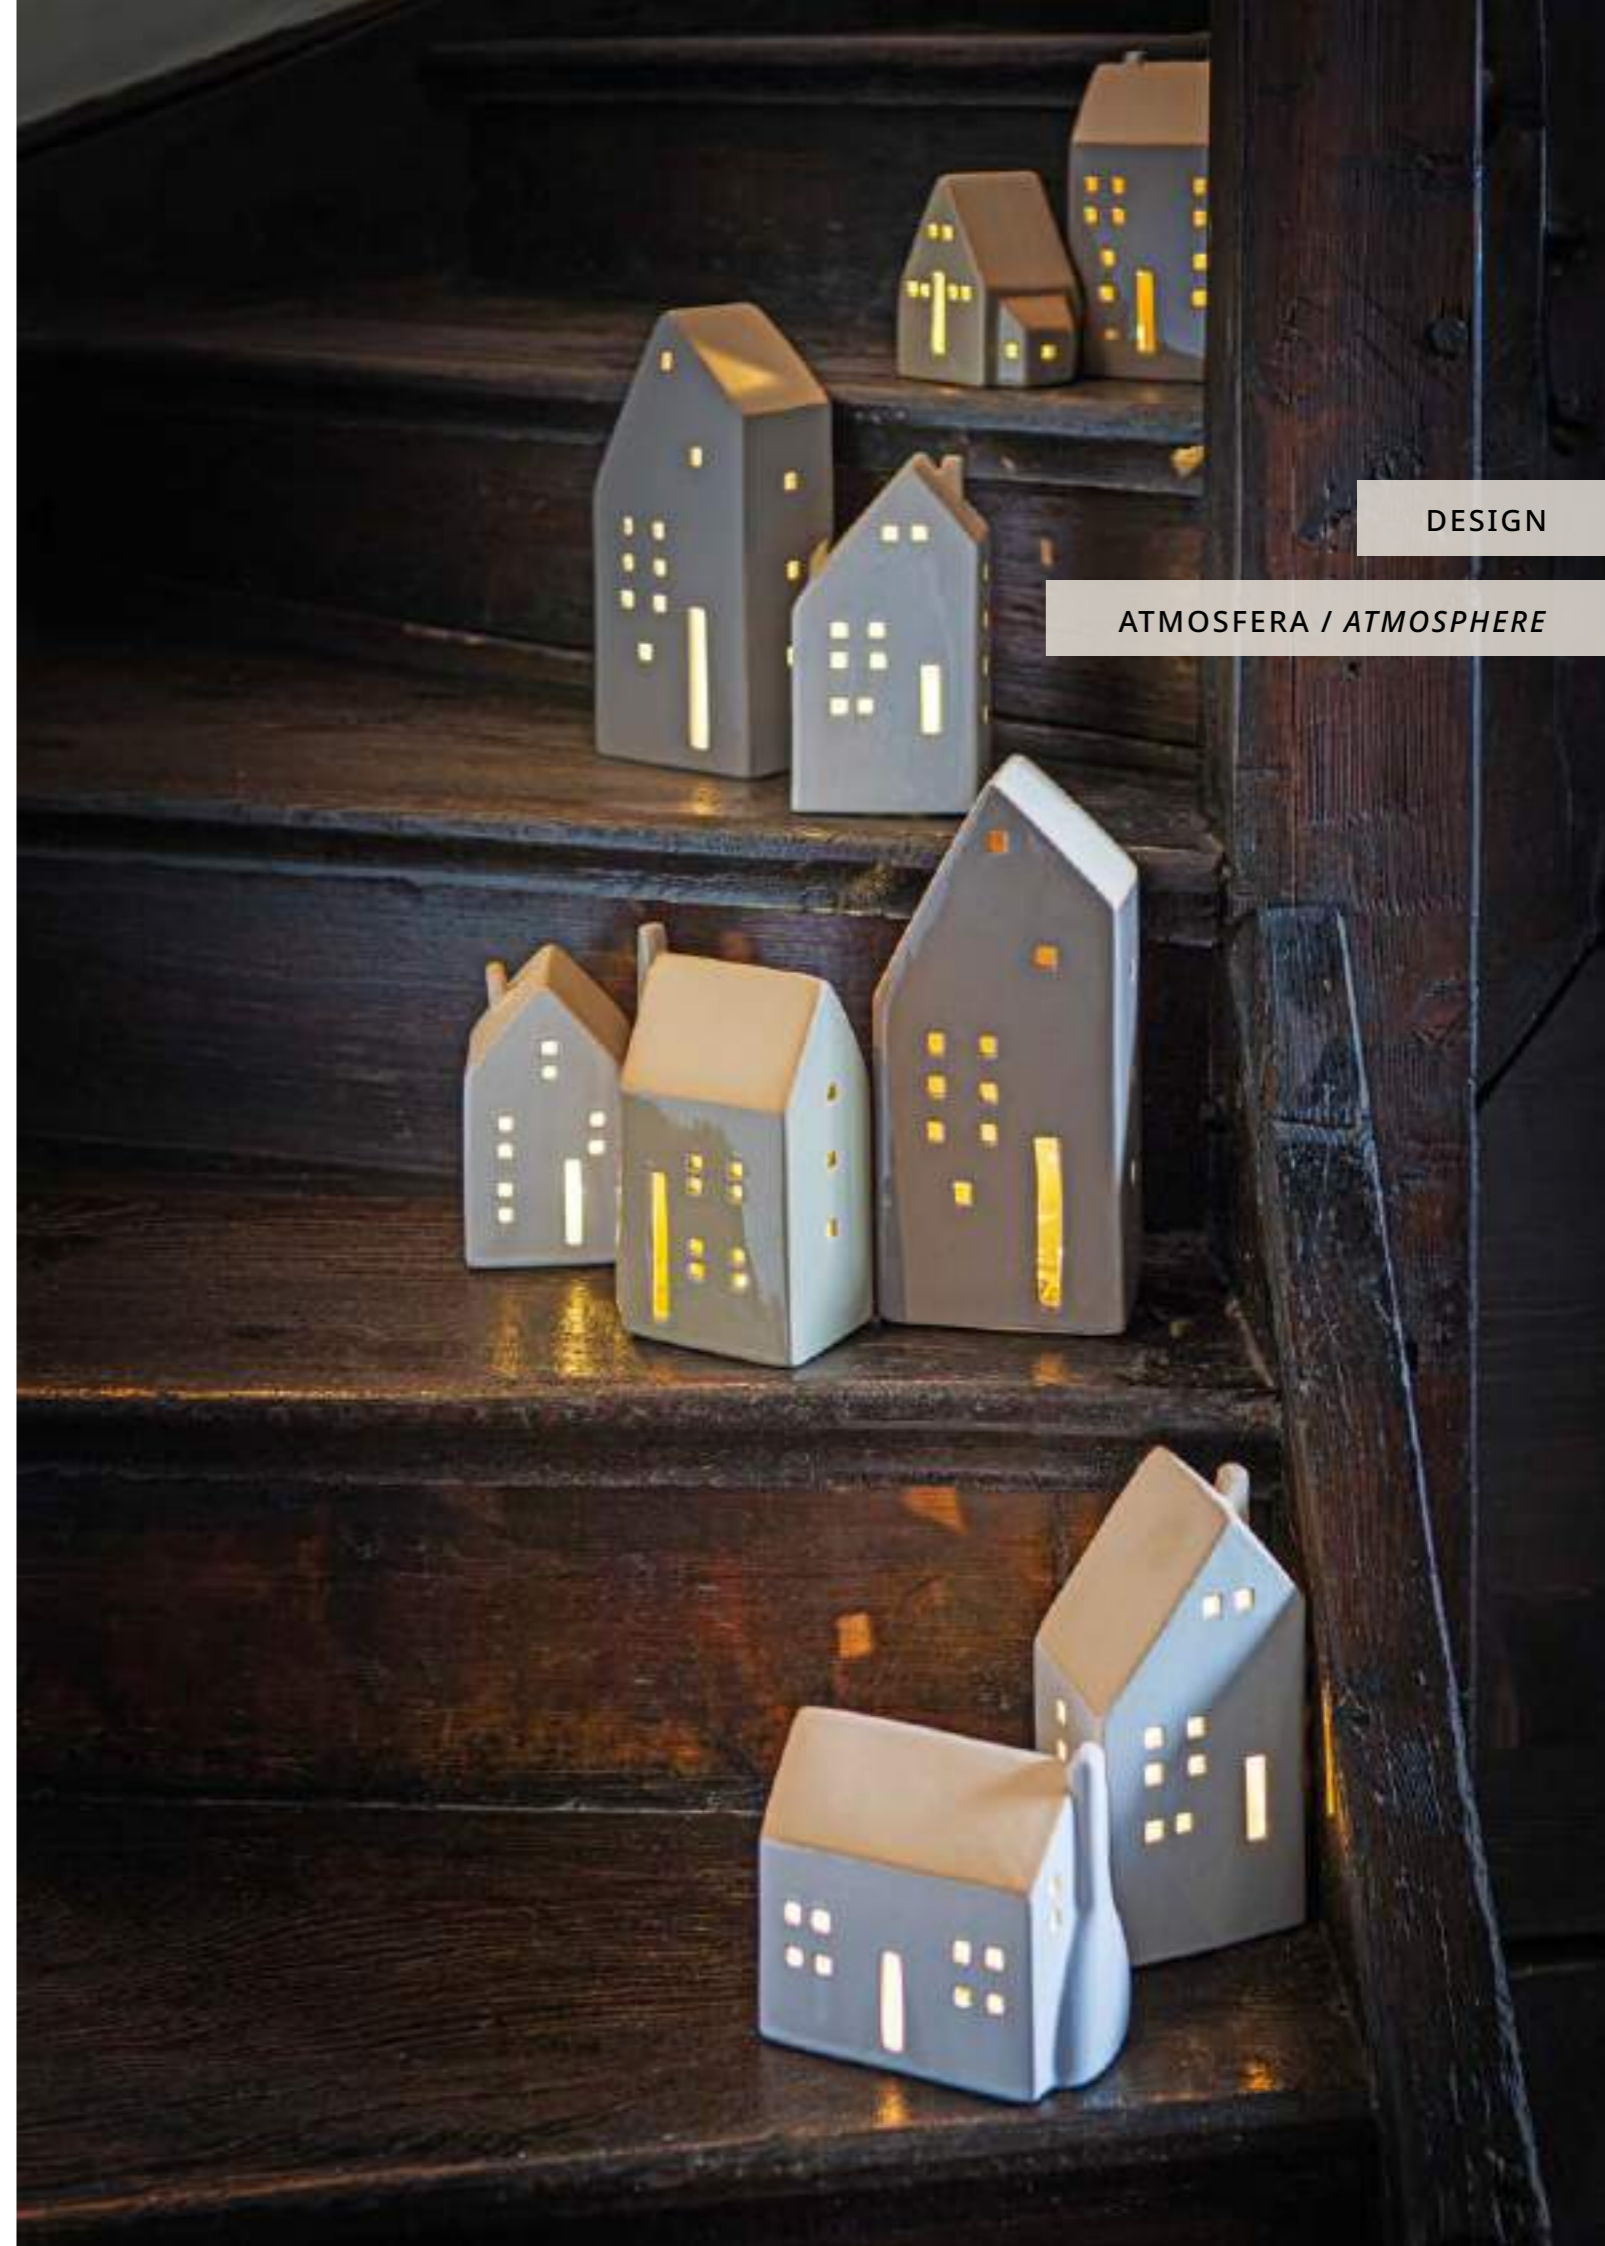

DESIGN

ATMOSFERA / ATMOSPHERE