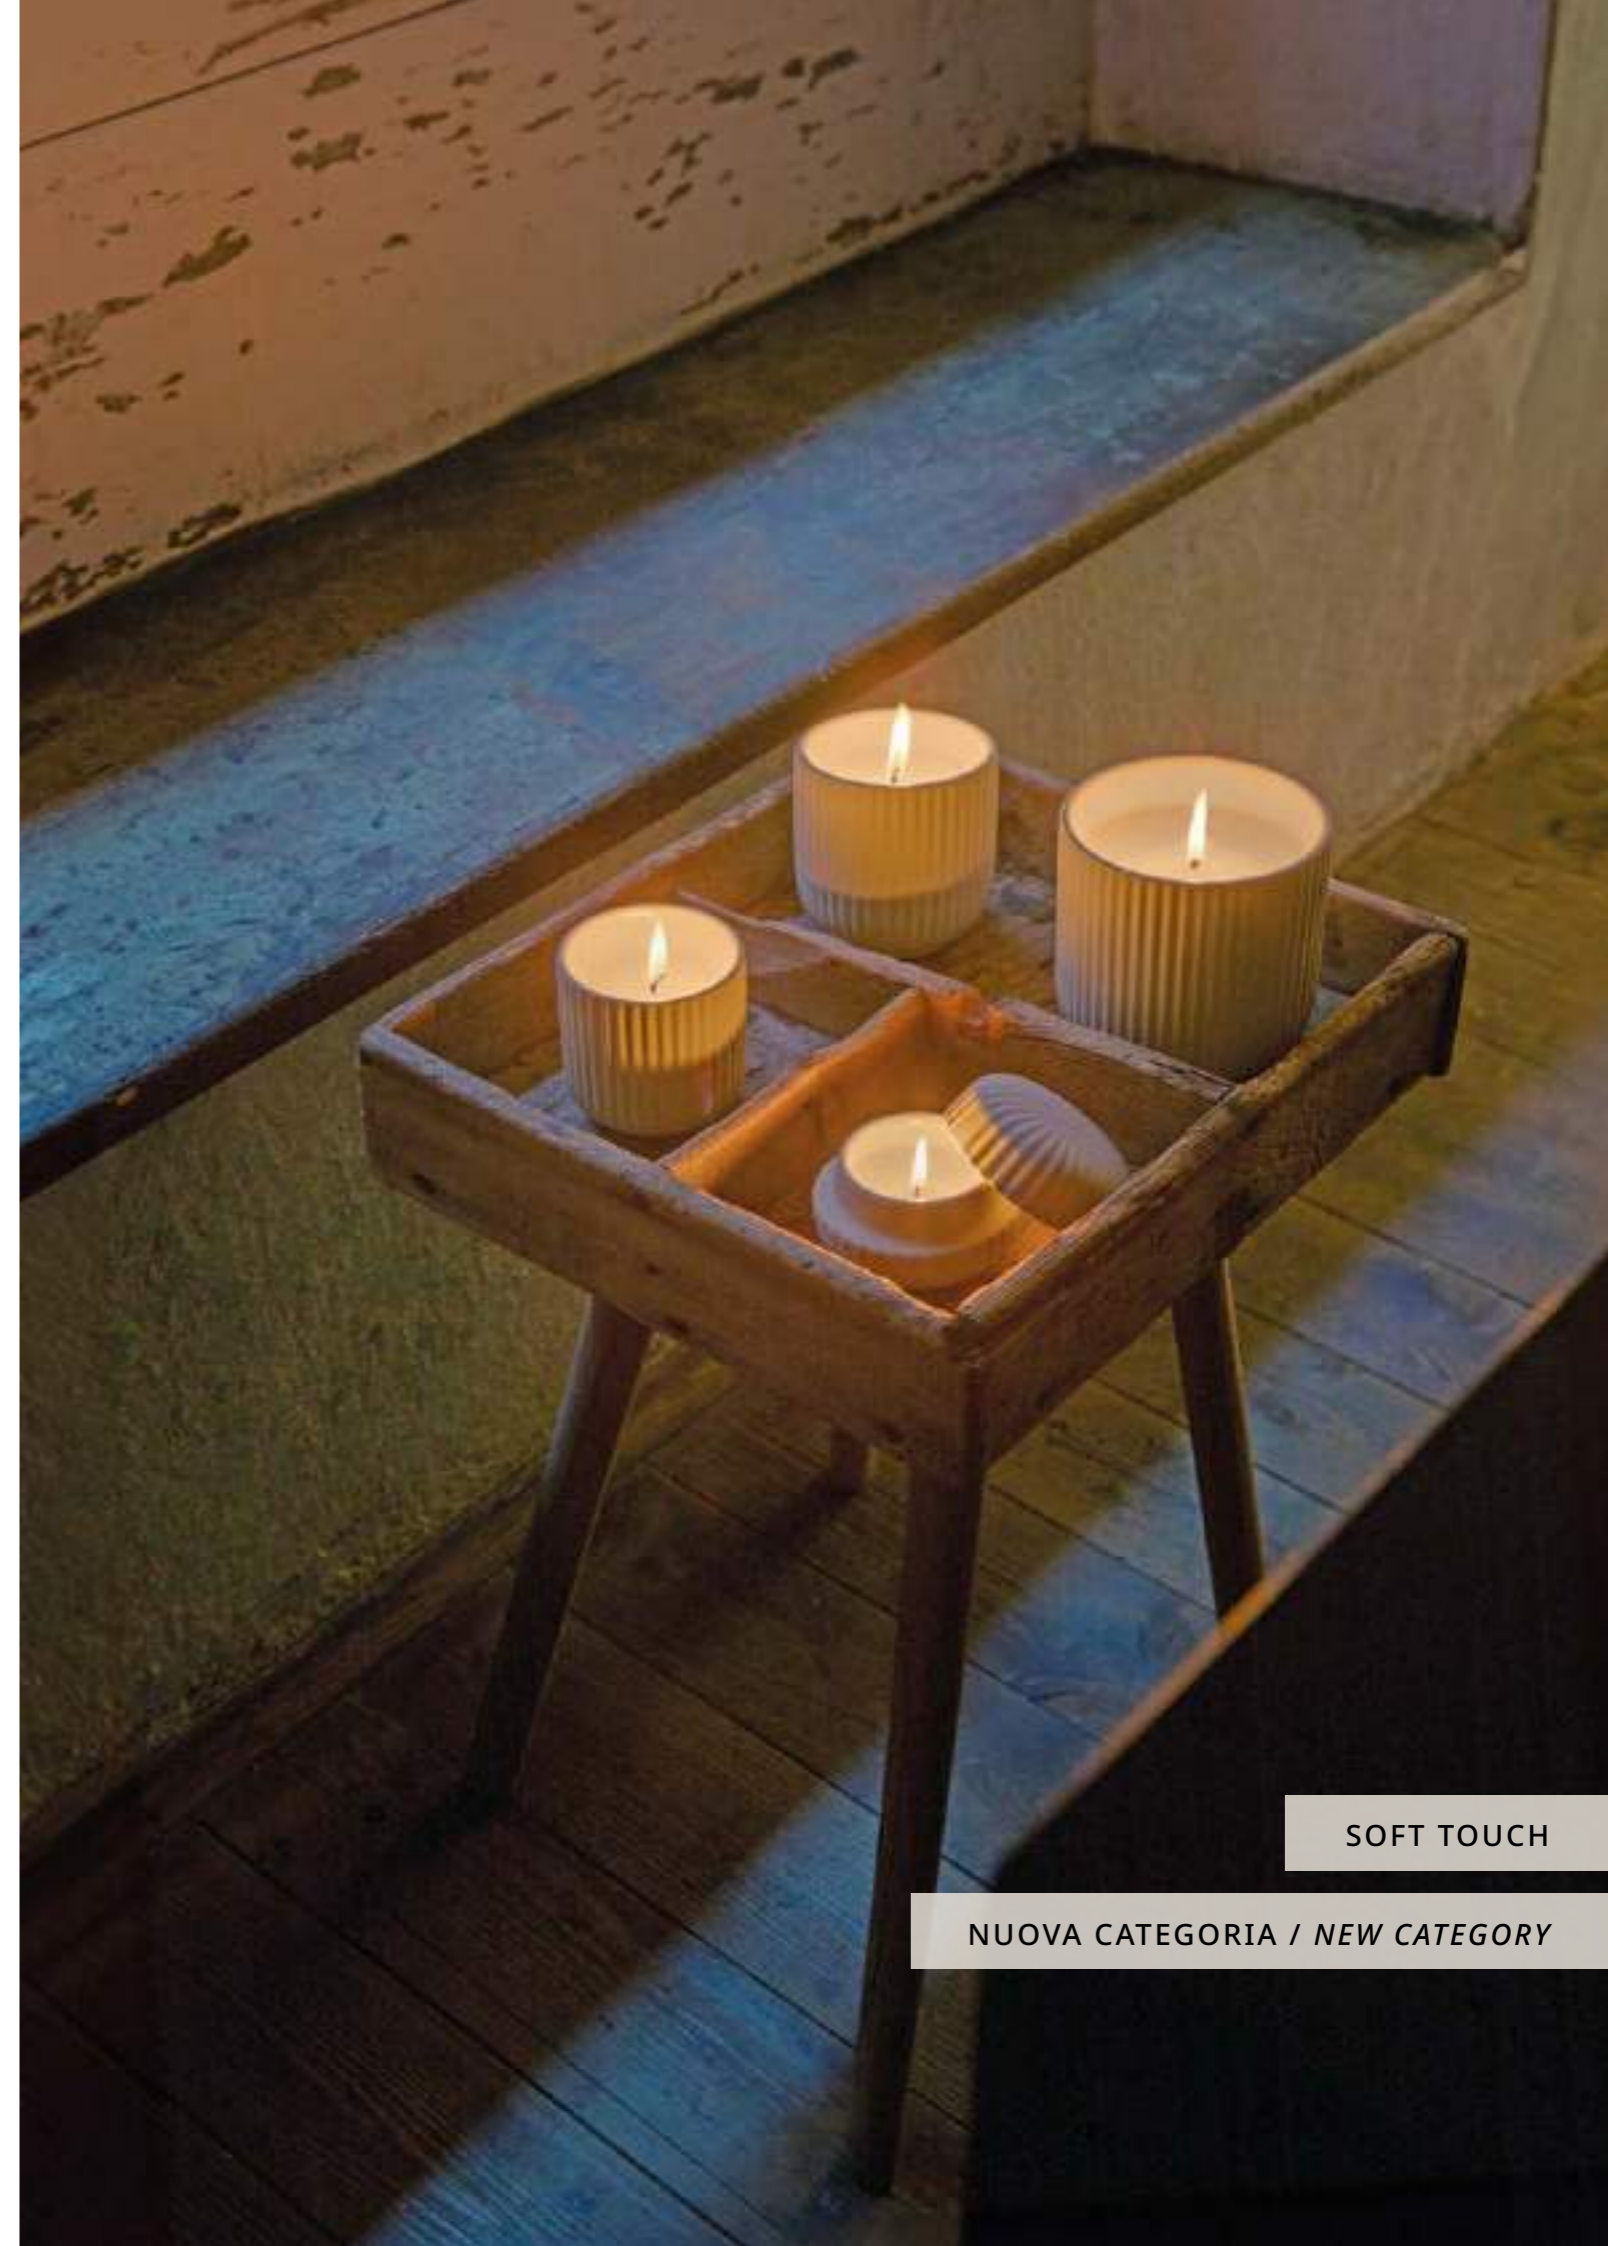

U30547092A83
CACHEPOT M
CACHEPOT M
Ø 15x13h CM

U30548092A83
CACHEPOT L
CACHEPOT L
Ø 18.5x16h CM

SOFT TOUCH

NUOVA CATEGORIA / *NEW CATEGORY*