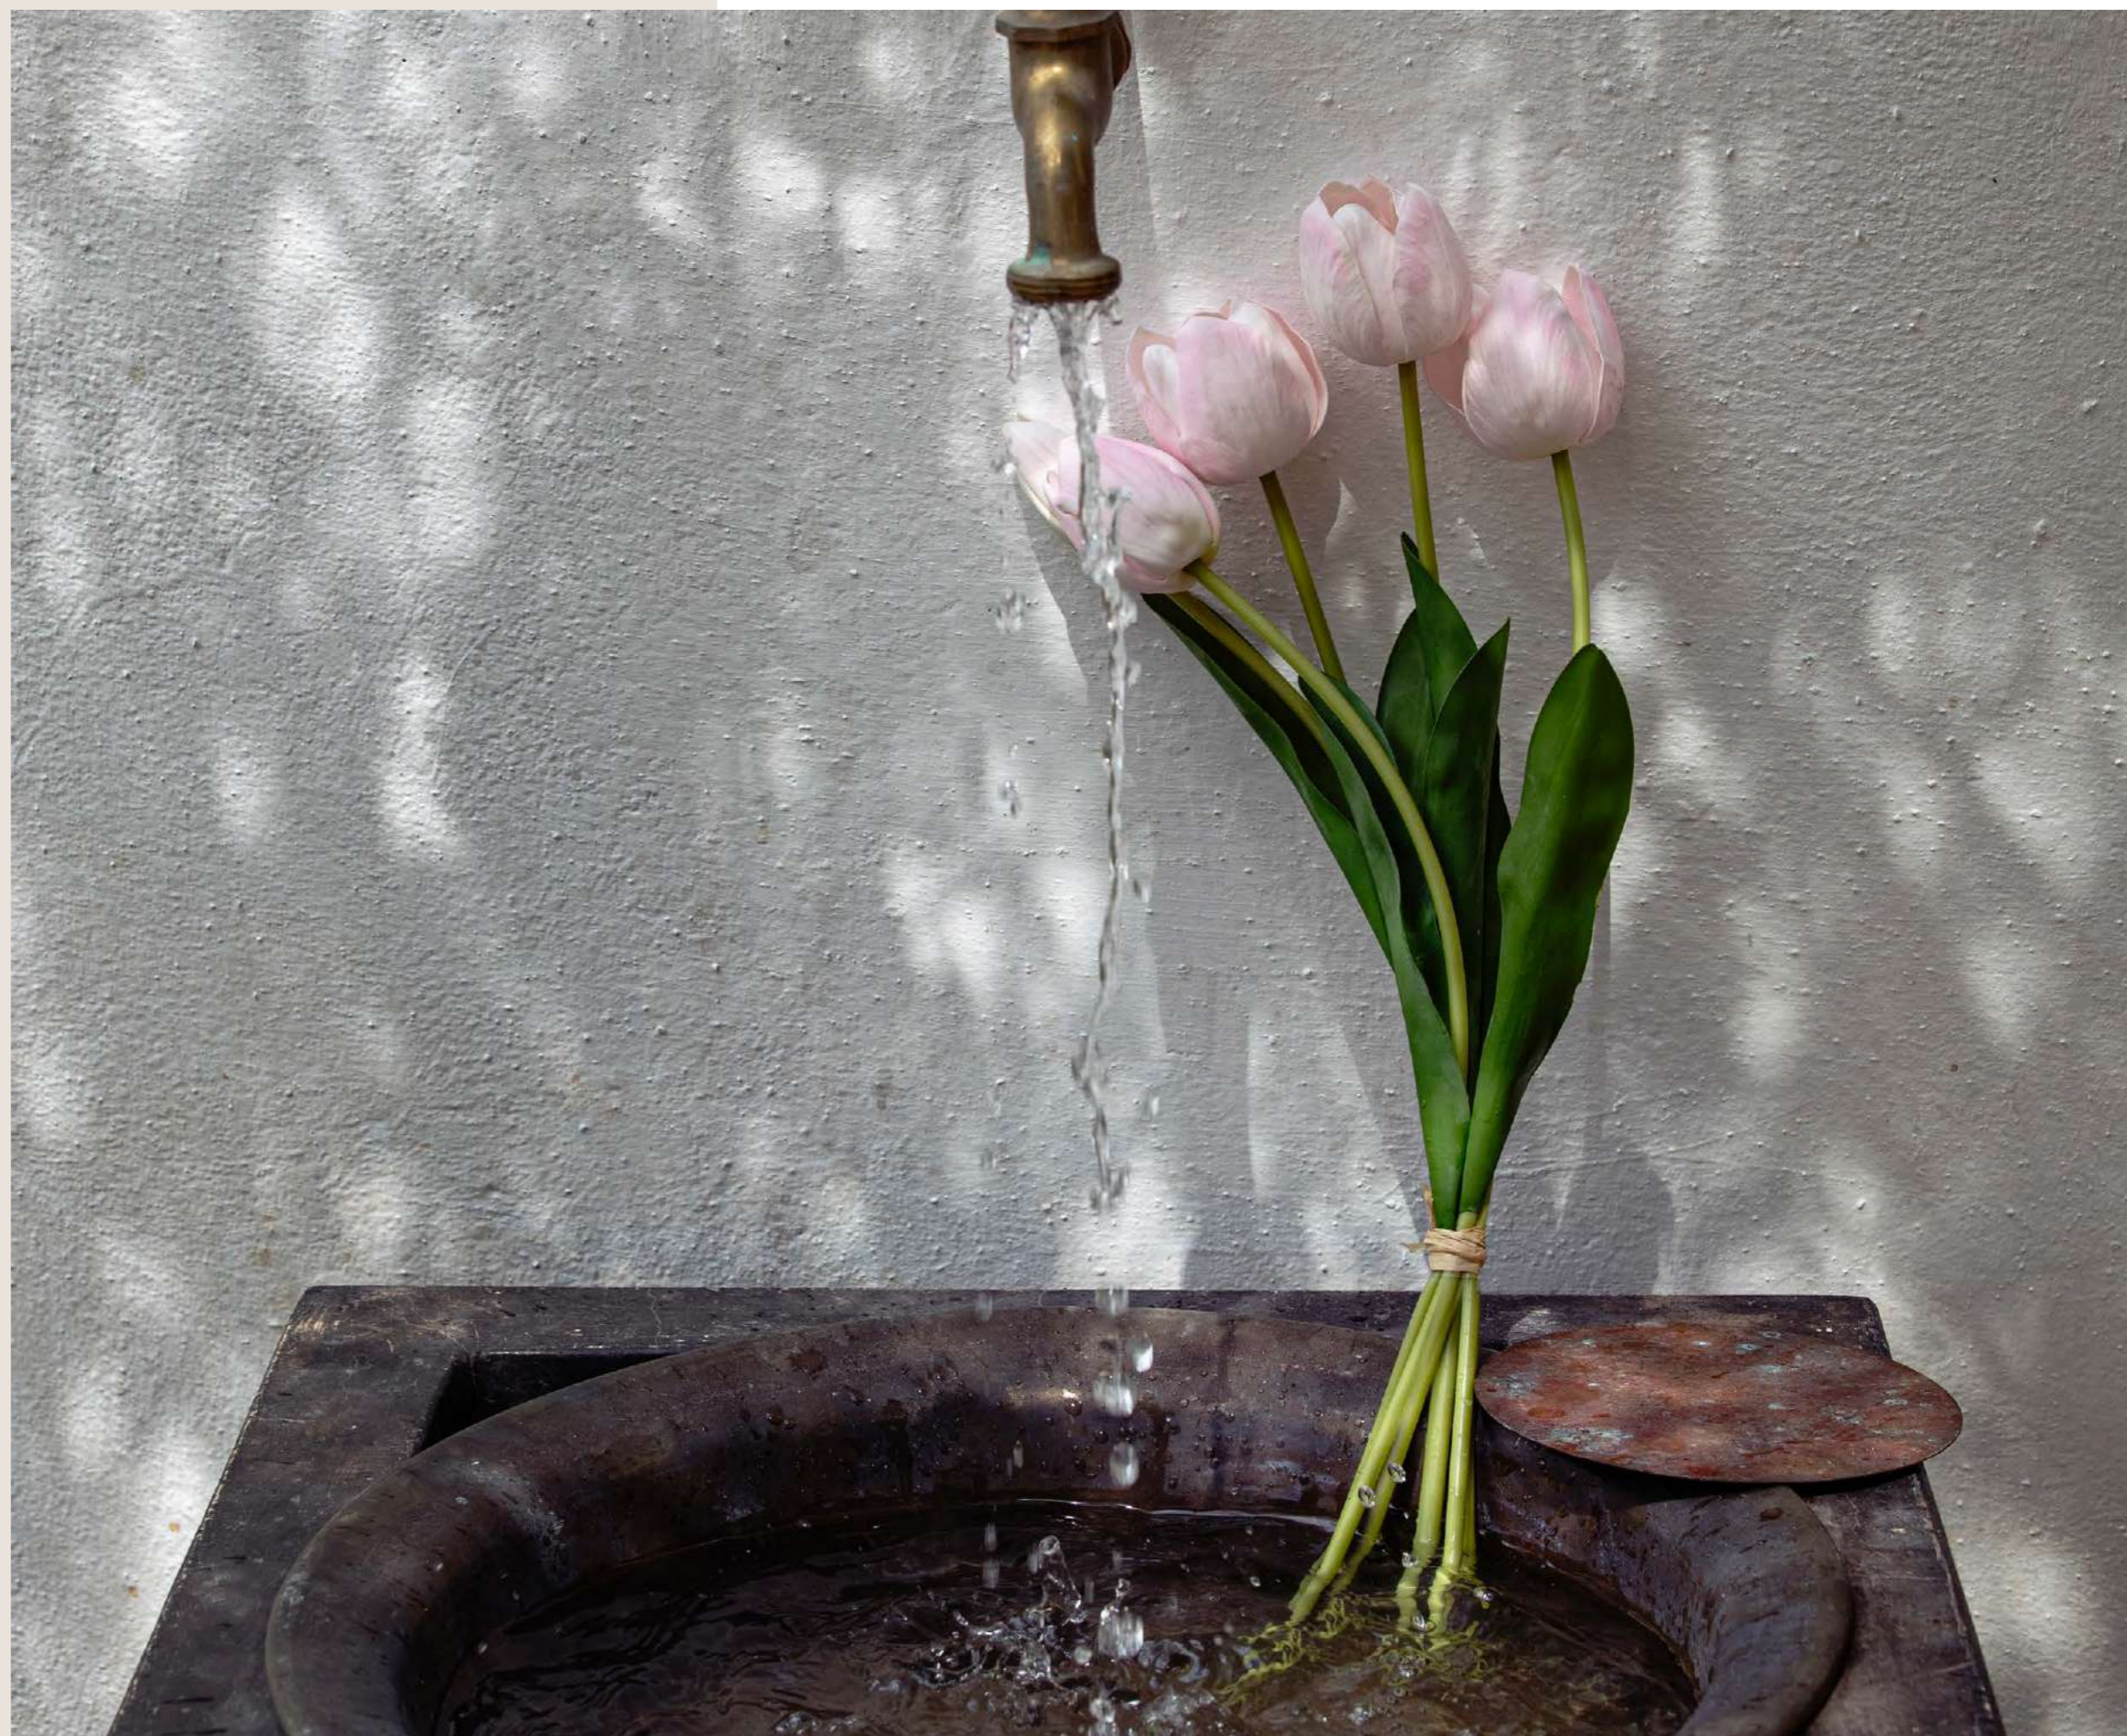

ANNA - TULIPANO GIALLO
U30310102U00
FIORI ARTIFICIALI
ARTIFICIAL FLOWERS
48 CM
MULT. 12 - RD00011A90

ANNA - TULIPANO FUCSIA
U30311102U00
FIORI ARTIFICIALI
ARTIFICIAL FLOWERS
48 CM
MULT. 12 - RD00011A90