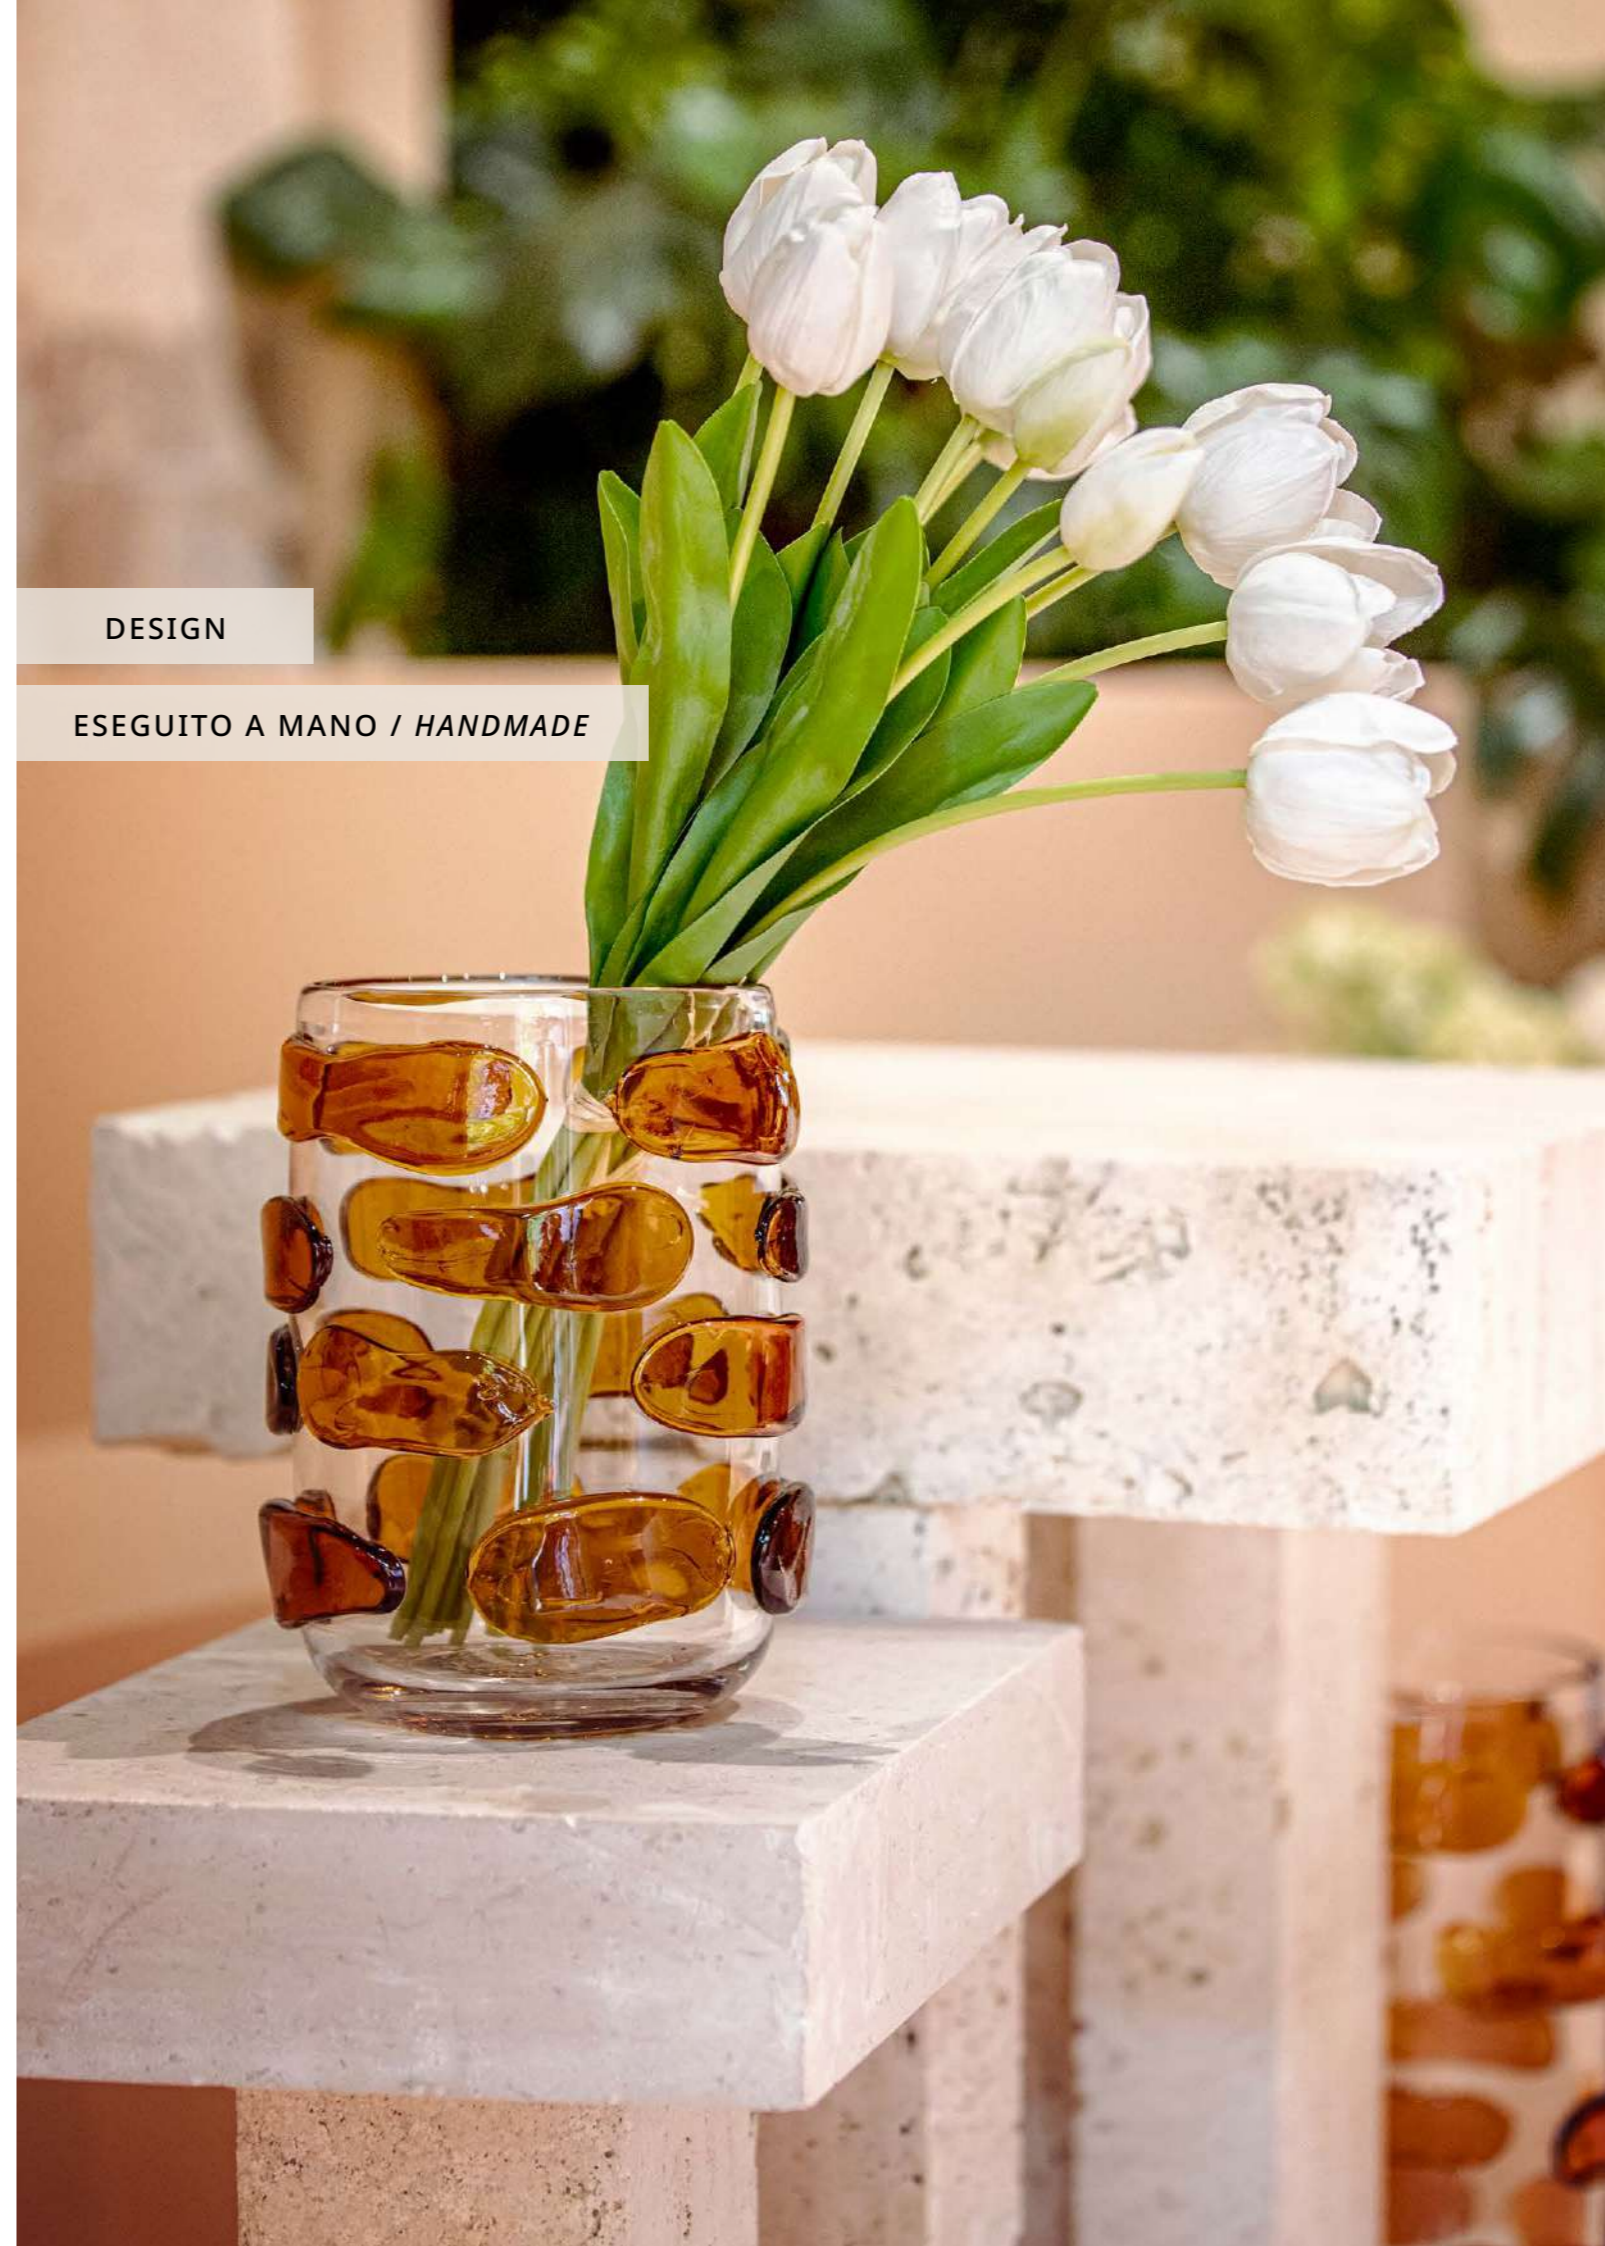

ILLUMINO - ORO L
H169000030
PORTACANDELA VETRO
CANDLE HOLDER GLASS
Ø 10x30h CM
MULT. 1 - RD00034A90

DESIGN

ESEGUITO A MANO / HANDMADE

Come_un_tessuto

Just_like_real_fabric

Lino. Già nel nome si sente la **sensazione tattile e visiva** che suscita questa collezione dall'elegante personalità: quella di un tessuto "vero", dalle pieghe sottilissime e piacevolmente regolari. Un'intuizione di puro **design** realizzata grazie a una speciale stampa in 3D. Alla base c'è un'attenta lavorazione: le creazioni, **molate a mano** e dai colori contemporanei, esprimono **innovazione** e **tecnologia**, matericità e linearità e donano all'ambiente una delicata raffinatezza.