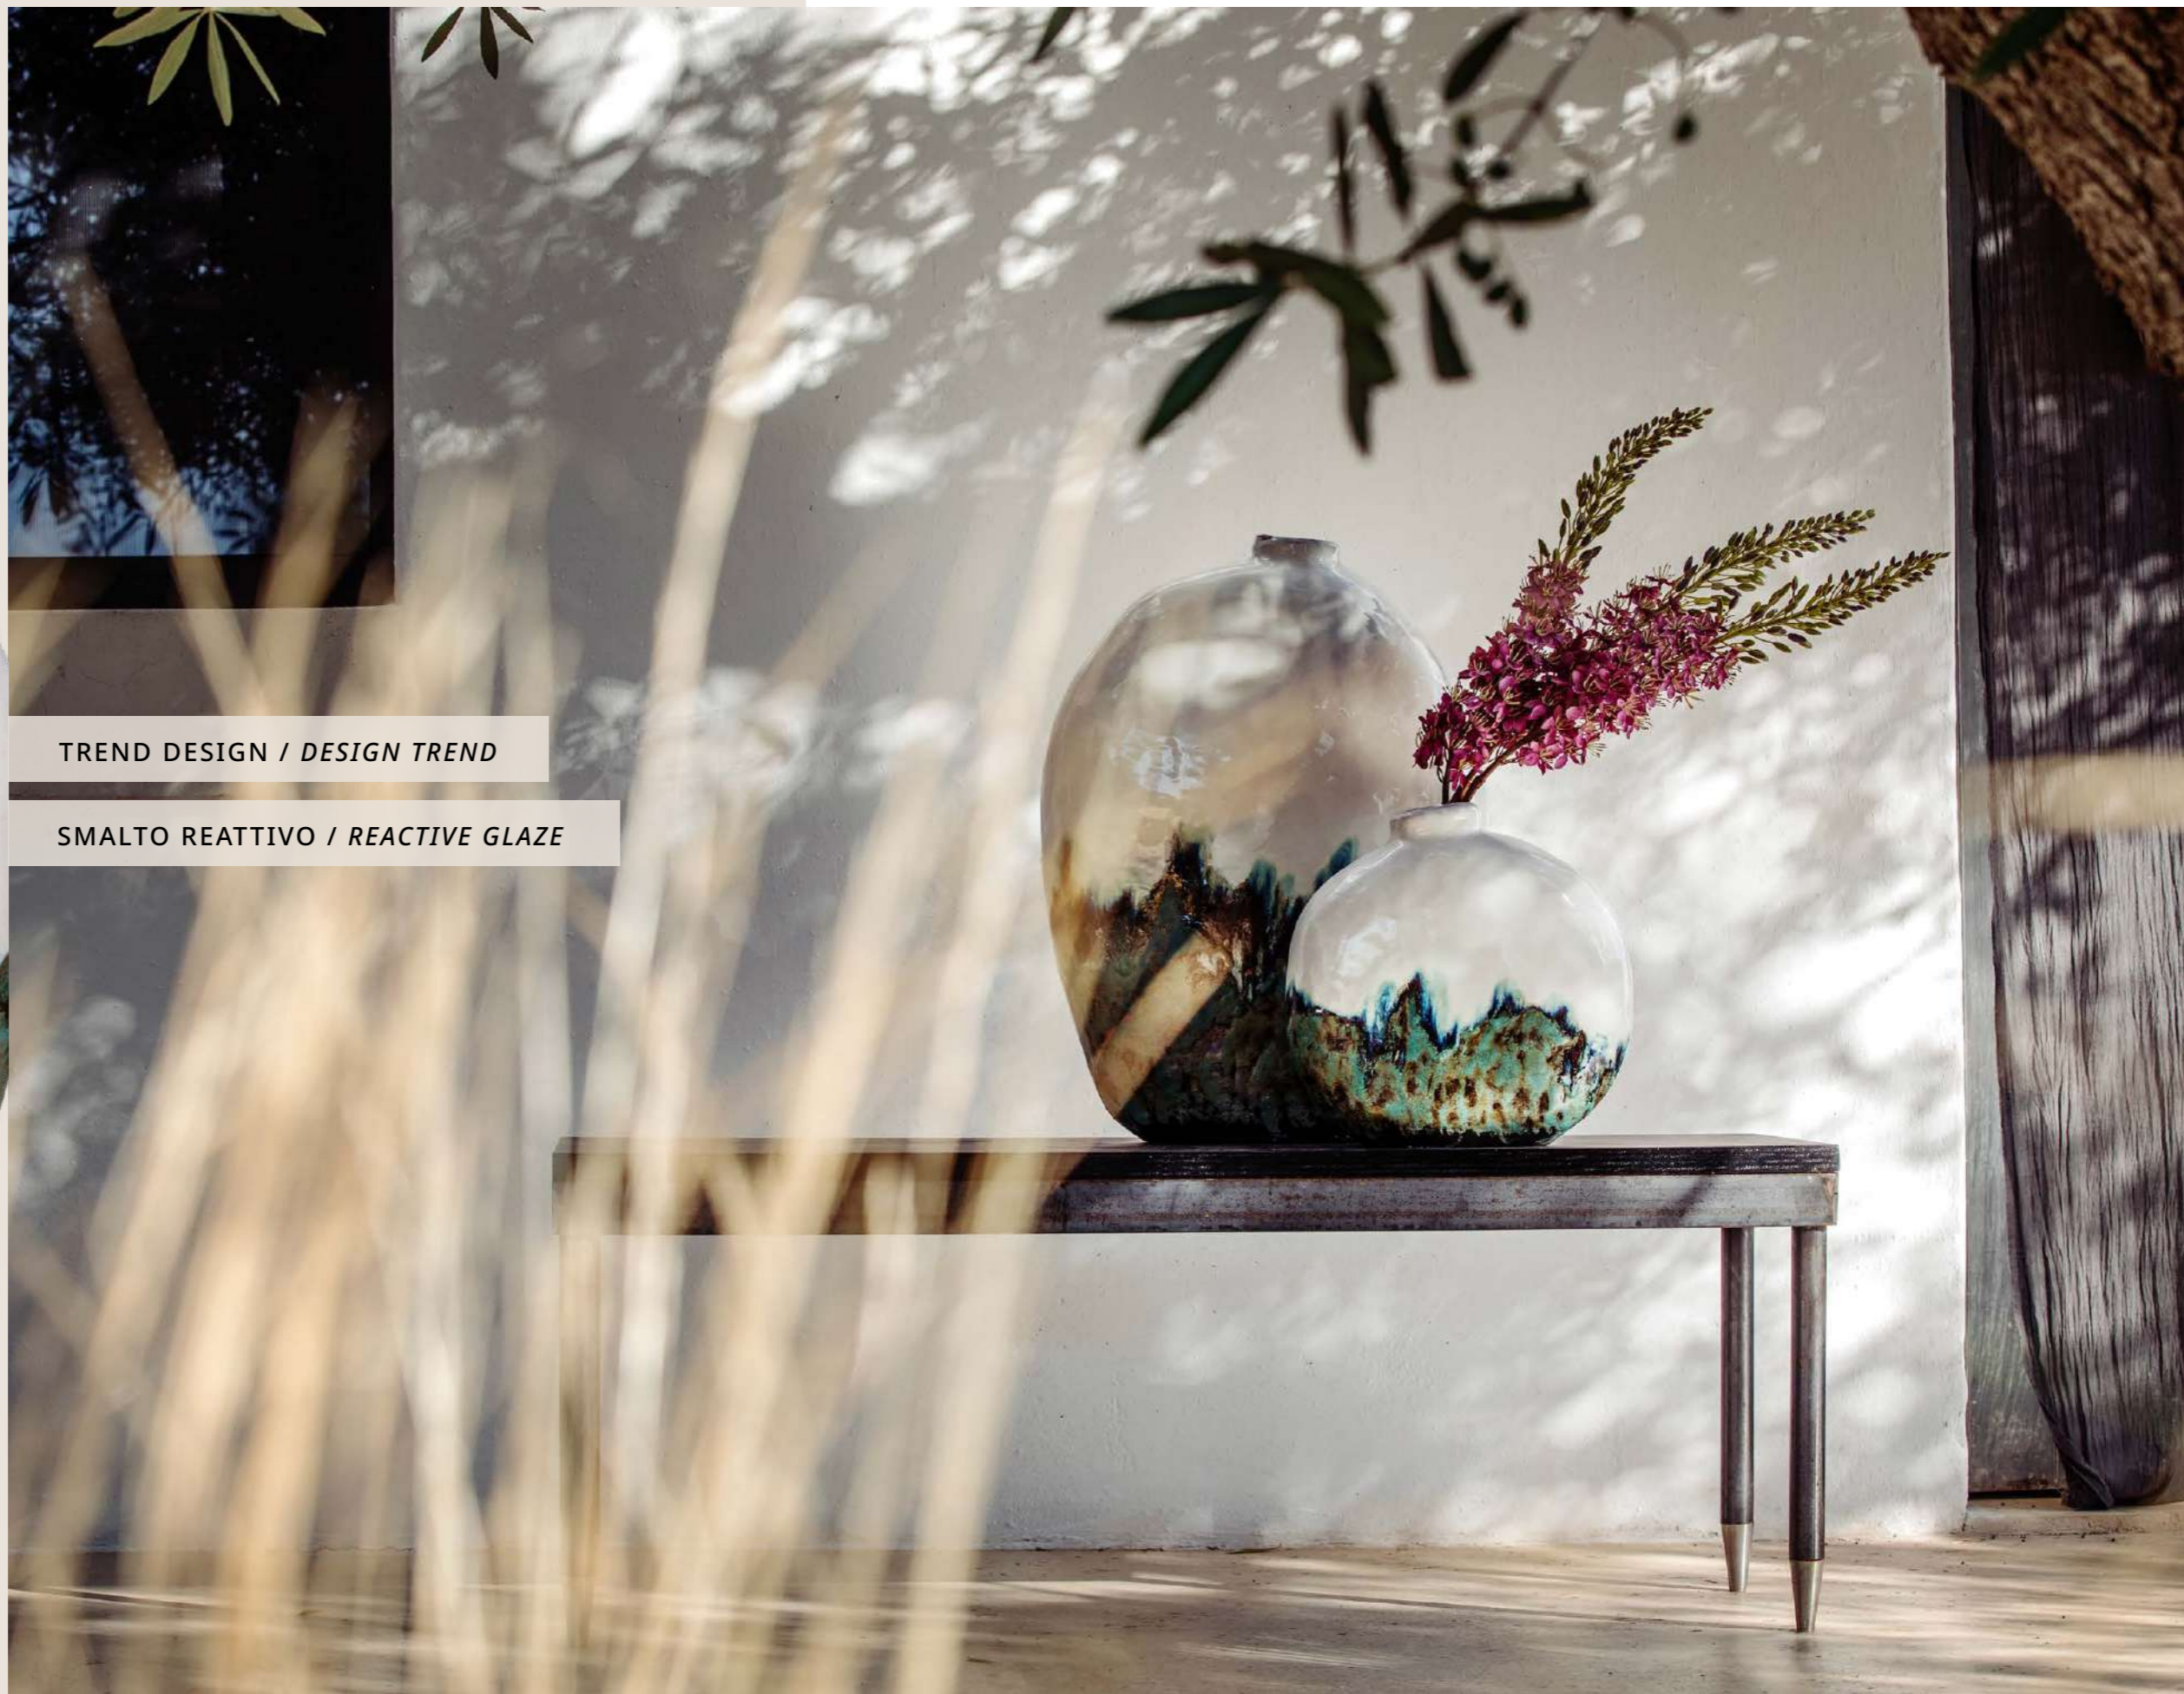

TREND DESIGN / DESIGN TREND

SMALTO REATTIVO / REACTIVE GLAZE