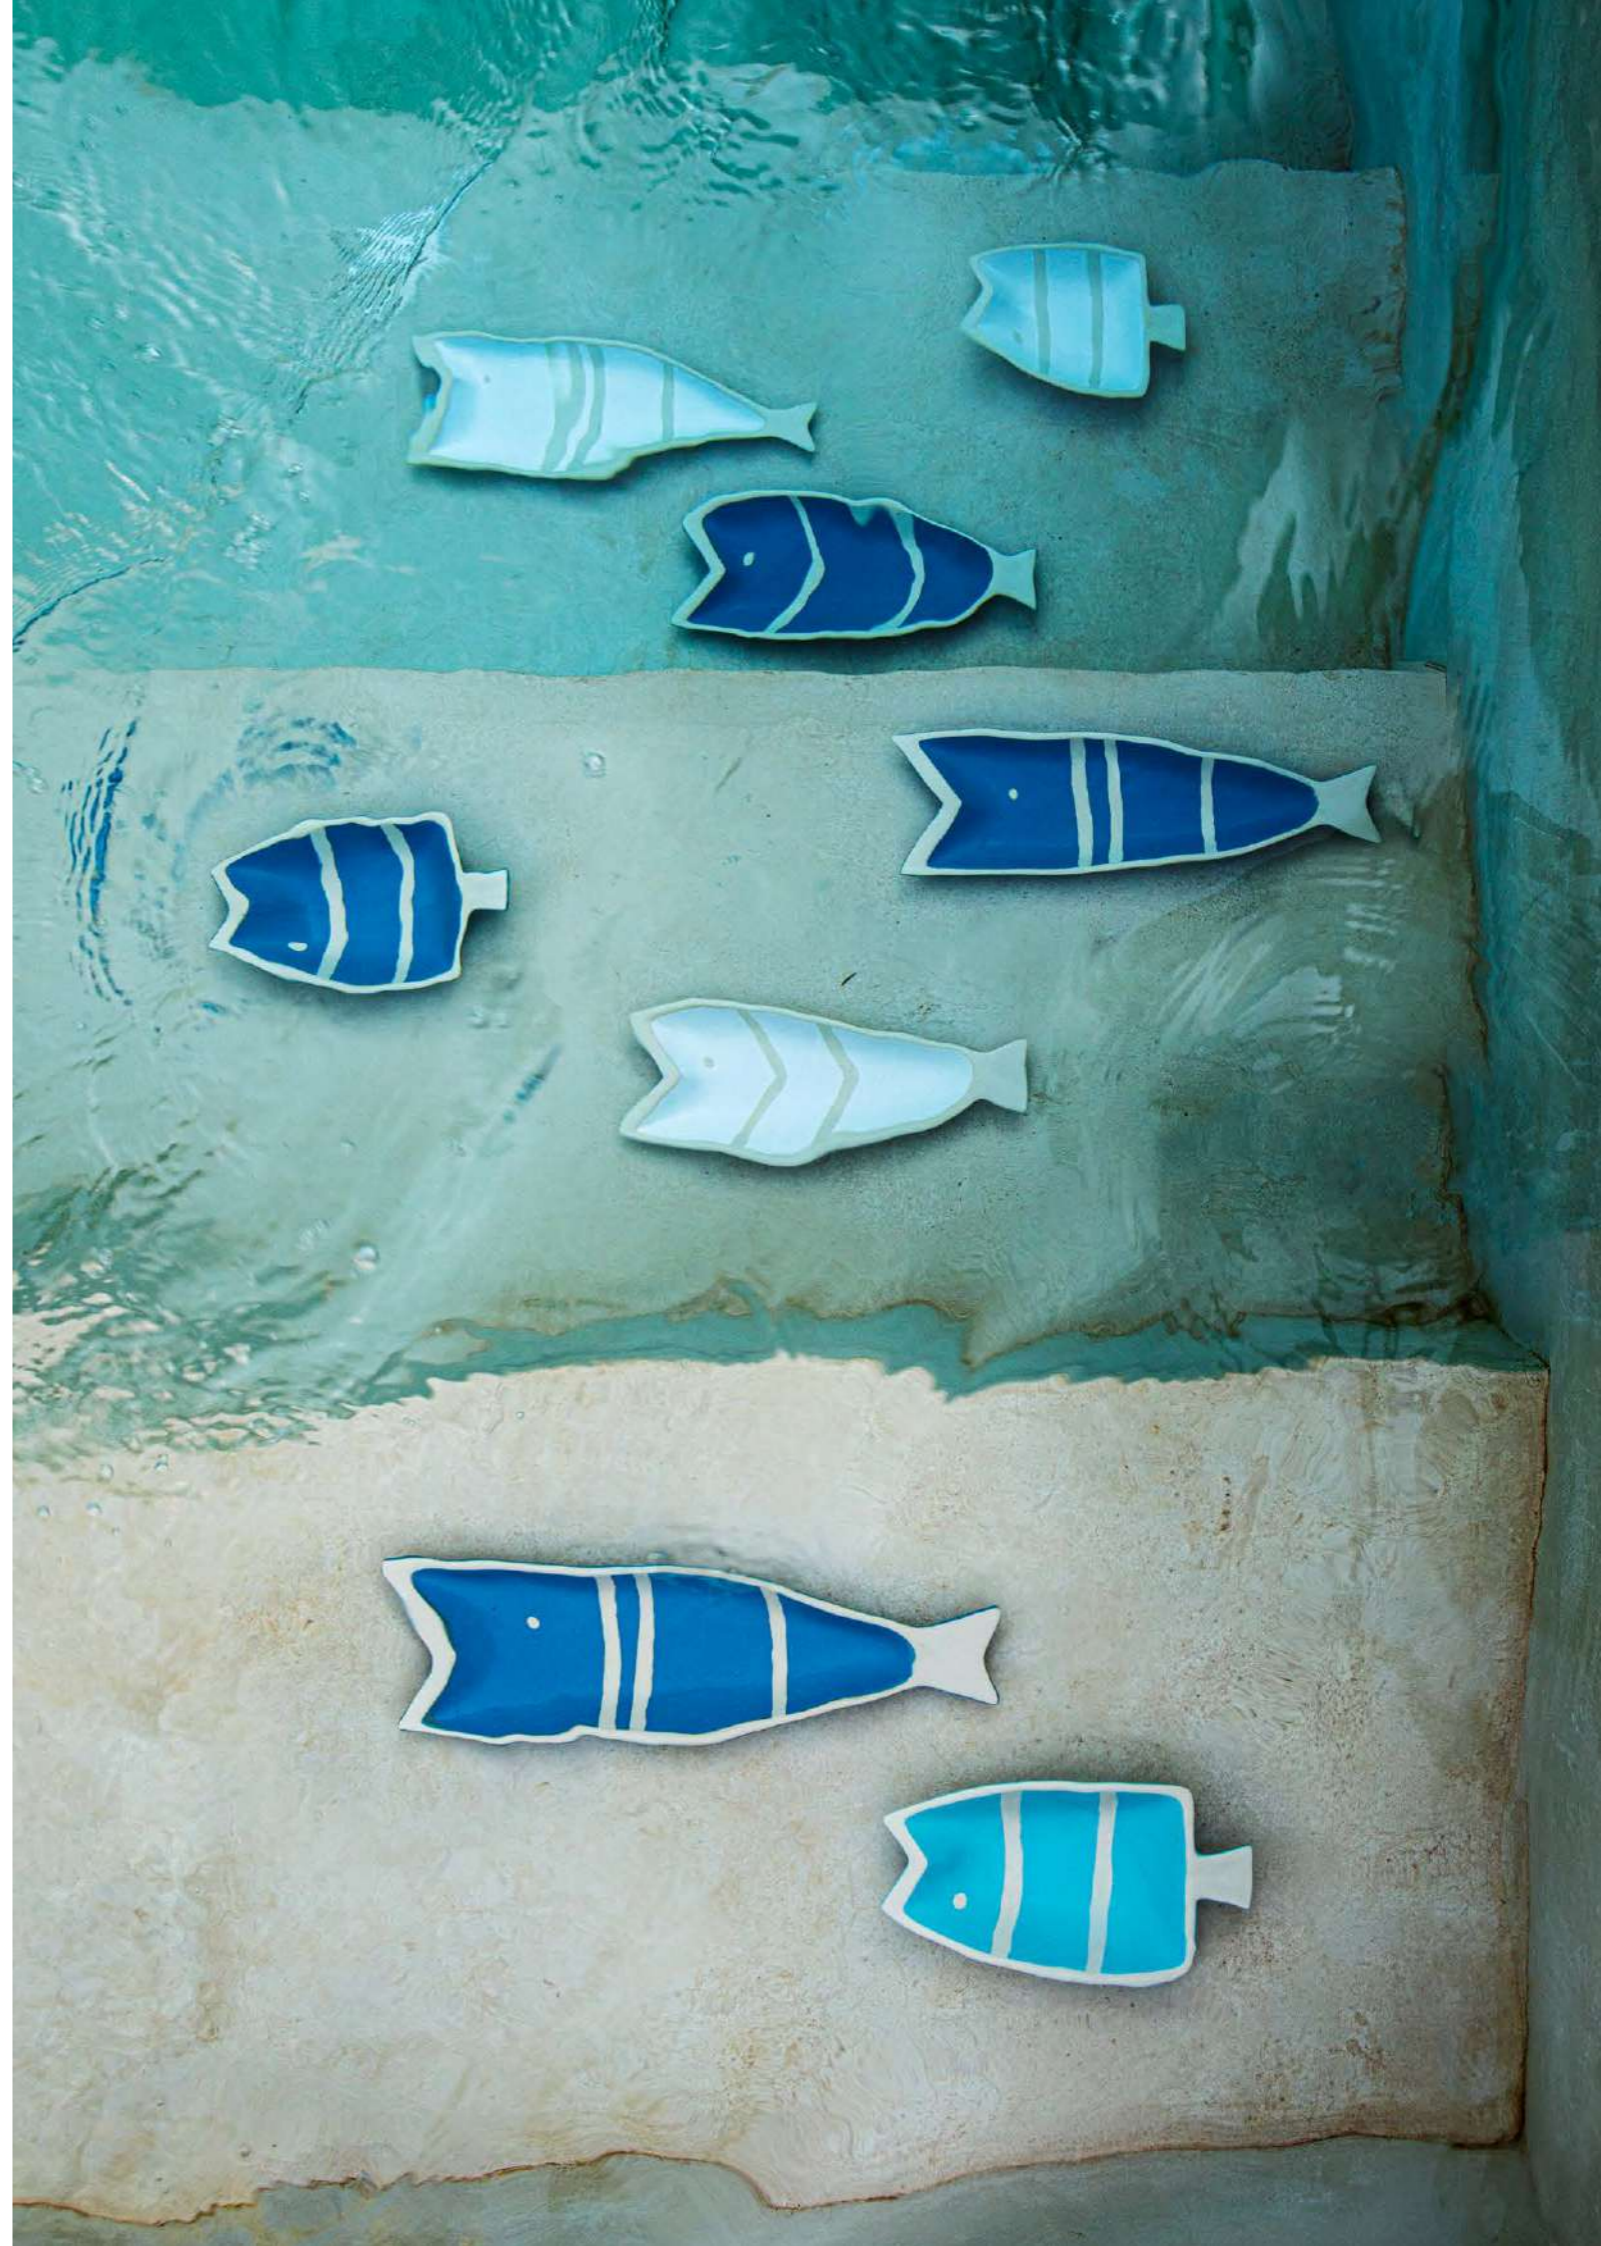

Pelagicoillogico/