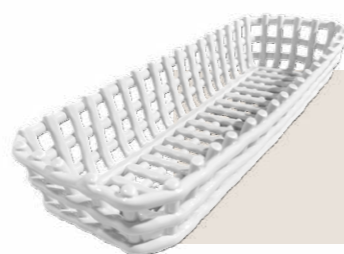

CATTURATA - BIANCO
U30021091A83
PORTAGRISINI DOLOMITE
BREADSTICK BASKET DOLOMITE
40x12x8h CM
MULT. 1 - RD00049A90