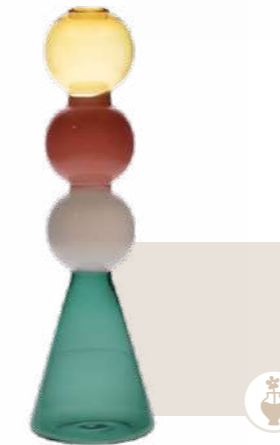

FATTO A MANO / HANDMADE

Alchimia/

DESIGN

ALCHIMIA - TOP VERDE - **GIFT BOX**
U30264109U00
VASO MONOFIORE VETRO BOROSILICATO
SINGLE FLOWER VASE BOROSILICATE GLASS
Ø 10.5x26.5h CM
MULT. 1 - **RD00026A90**

ALCHIMIA - TOP GIALLO - **GIFT BOX**
U30265109U00
VASO MONOFIORE VETRO BOROSILICATO
SINGLE FLOWER VASE BOROSILICATE GLASS
Ø 9.5x33h CM
MULT. 1 - **RD00026A90**