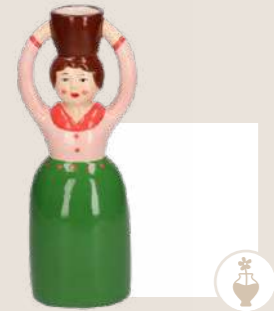

LEZIE - KATIA
U30032108U00

VASO MONOFIORE DOLOMITE
SINGLE FLOWER VASE DOLOMITE
10.5x8x25.5h CM
MULT. 2 - RD00019A90