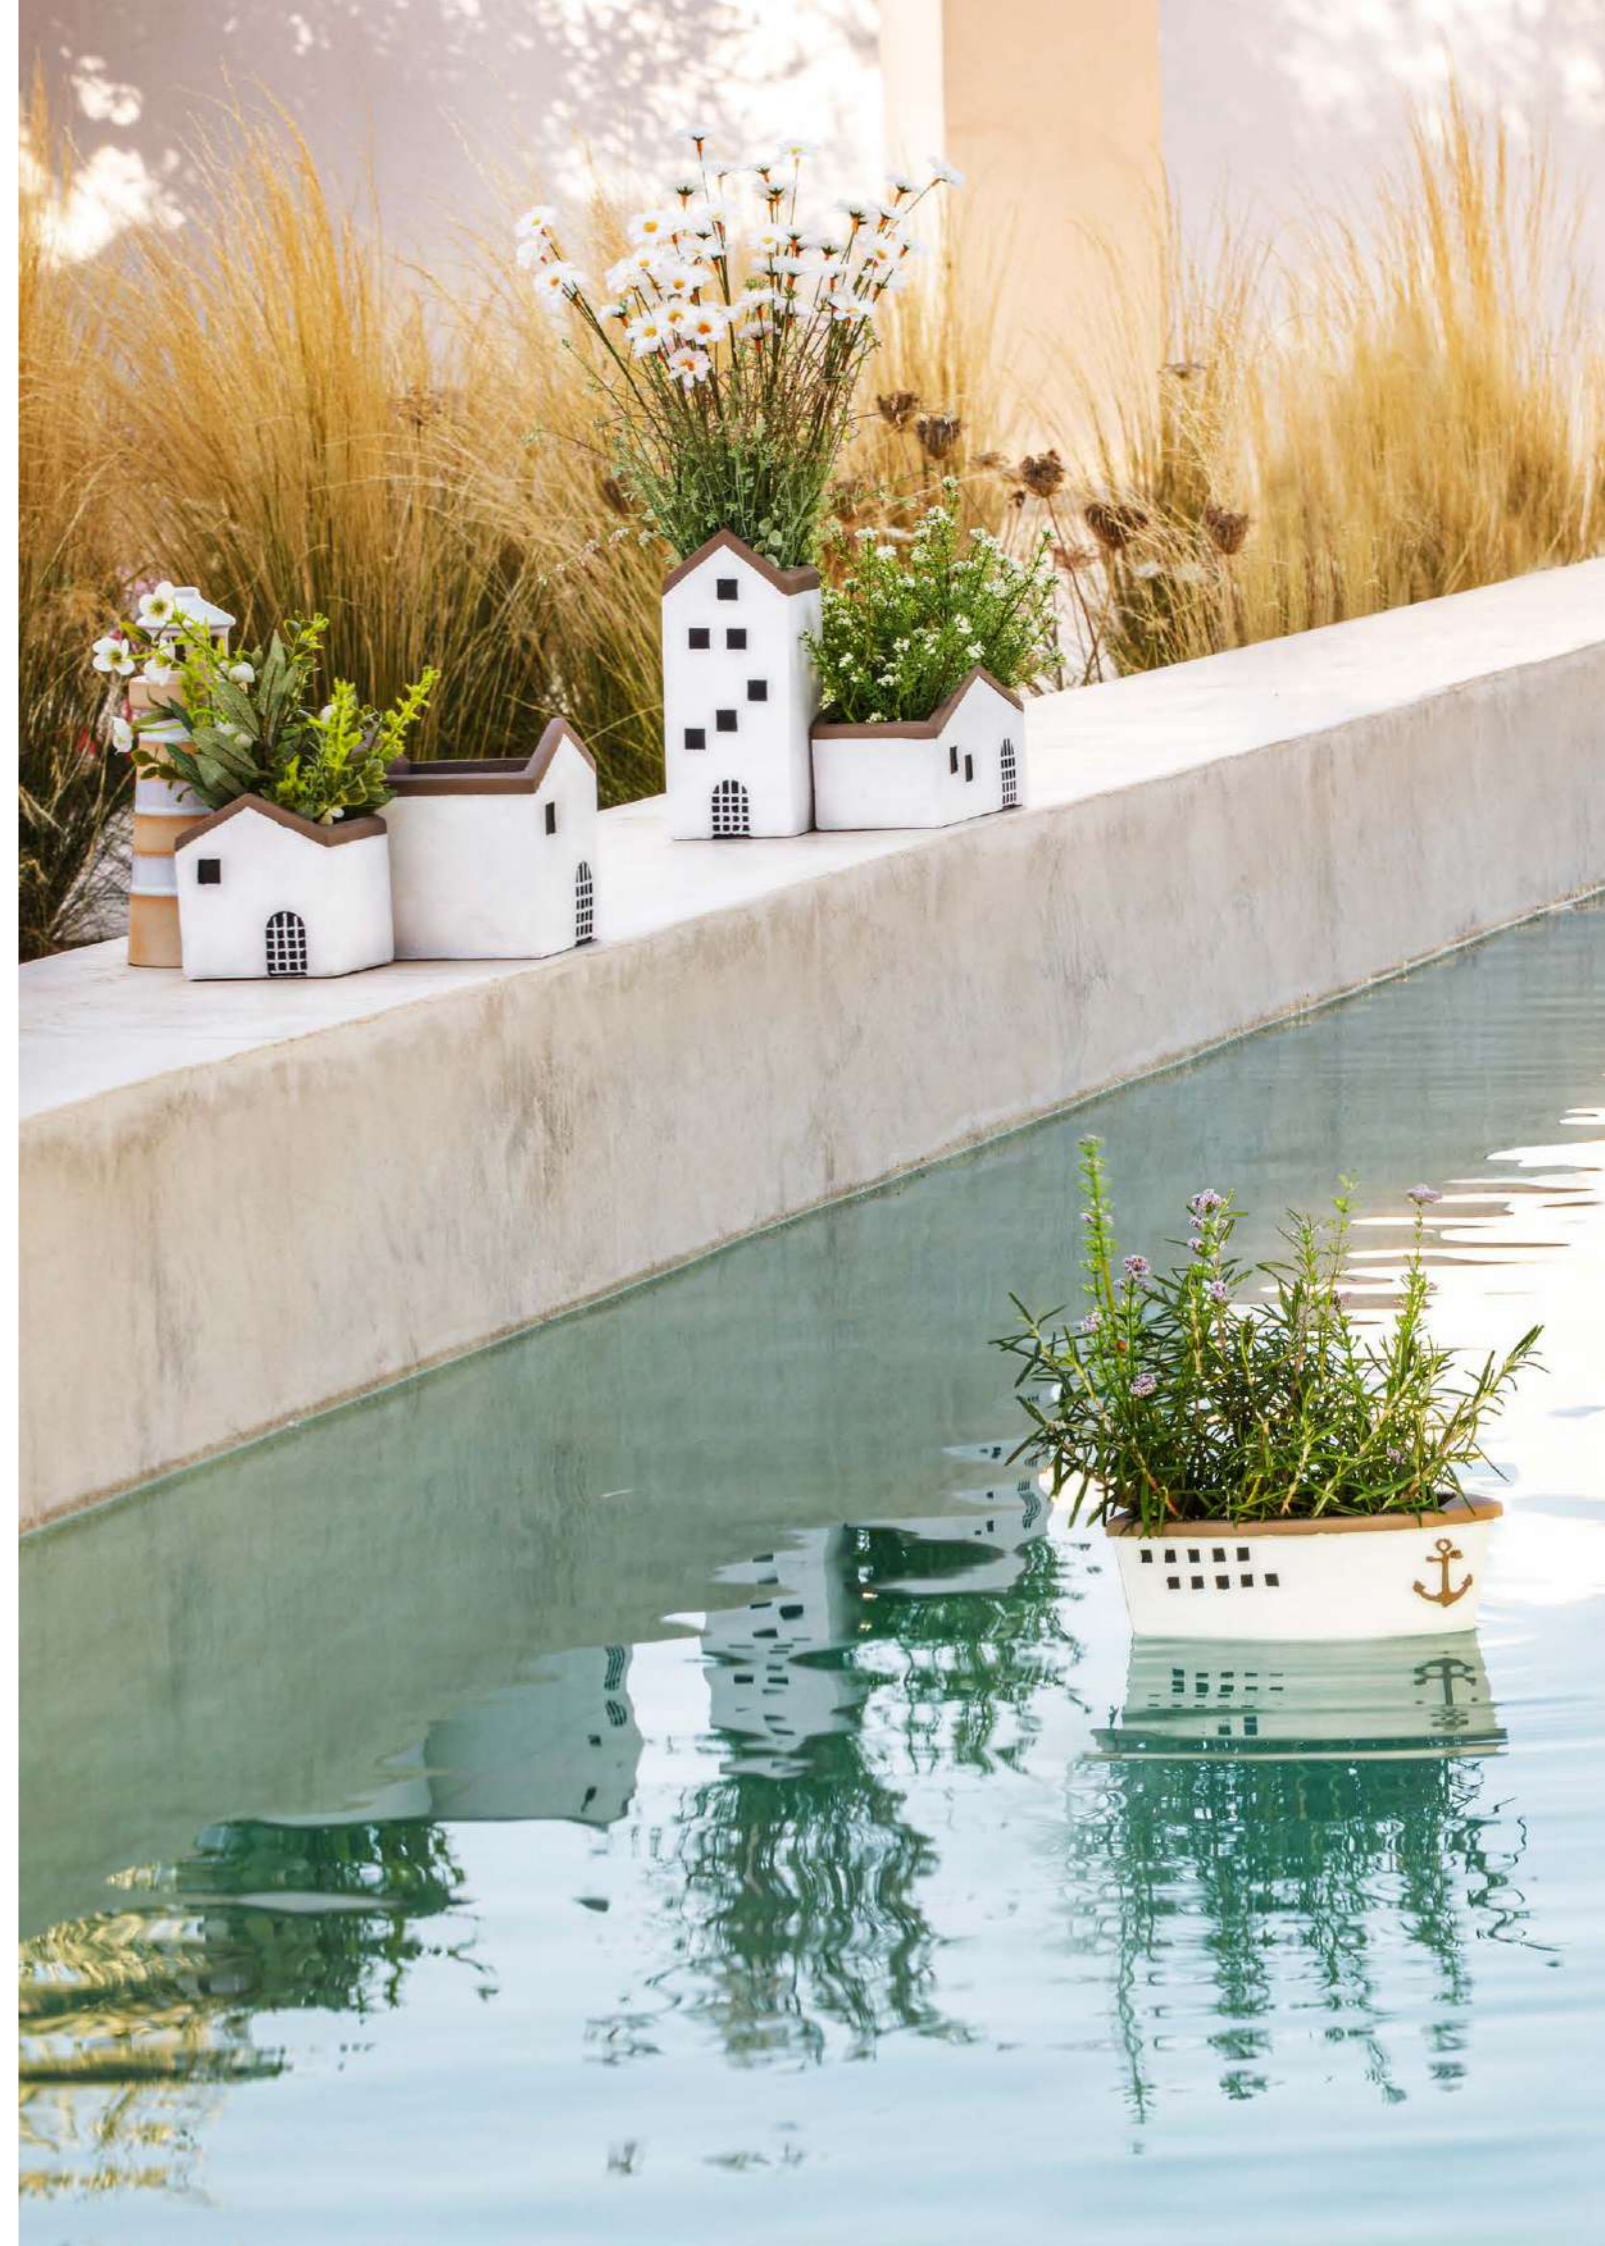

Sullacosta/