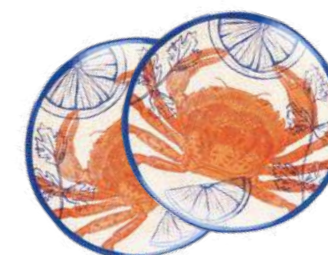

U20057110U00
OCEAN LIFE
Set 2 Piatti Frutta | Set 2 Salad Plates
Melamina | Melamine Ø 21 cm
Mult. 3 | Gift Box
RT00019A90