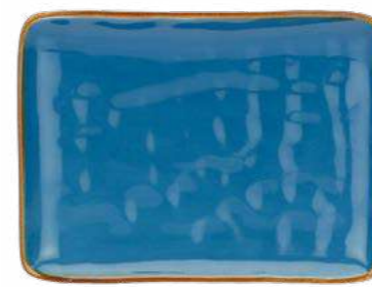

R134103626
CONCERTO BLU AVIO
Vassoio Rettangolare | *Rectangular Tray*
Gres | Stoneware 36x26,5 cm | Mult. 1
RT00035A90