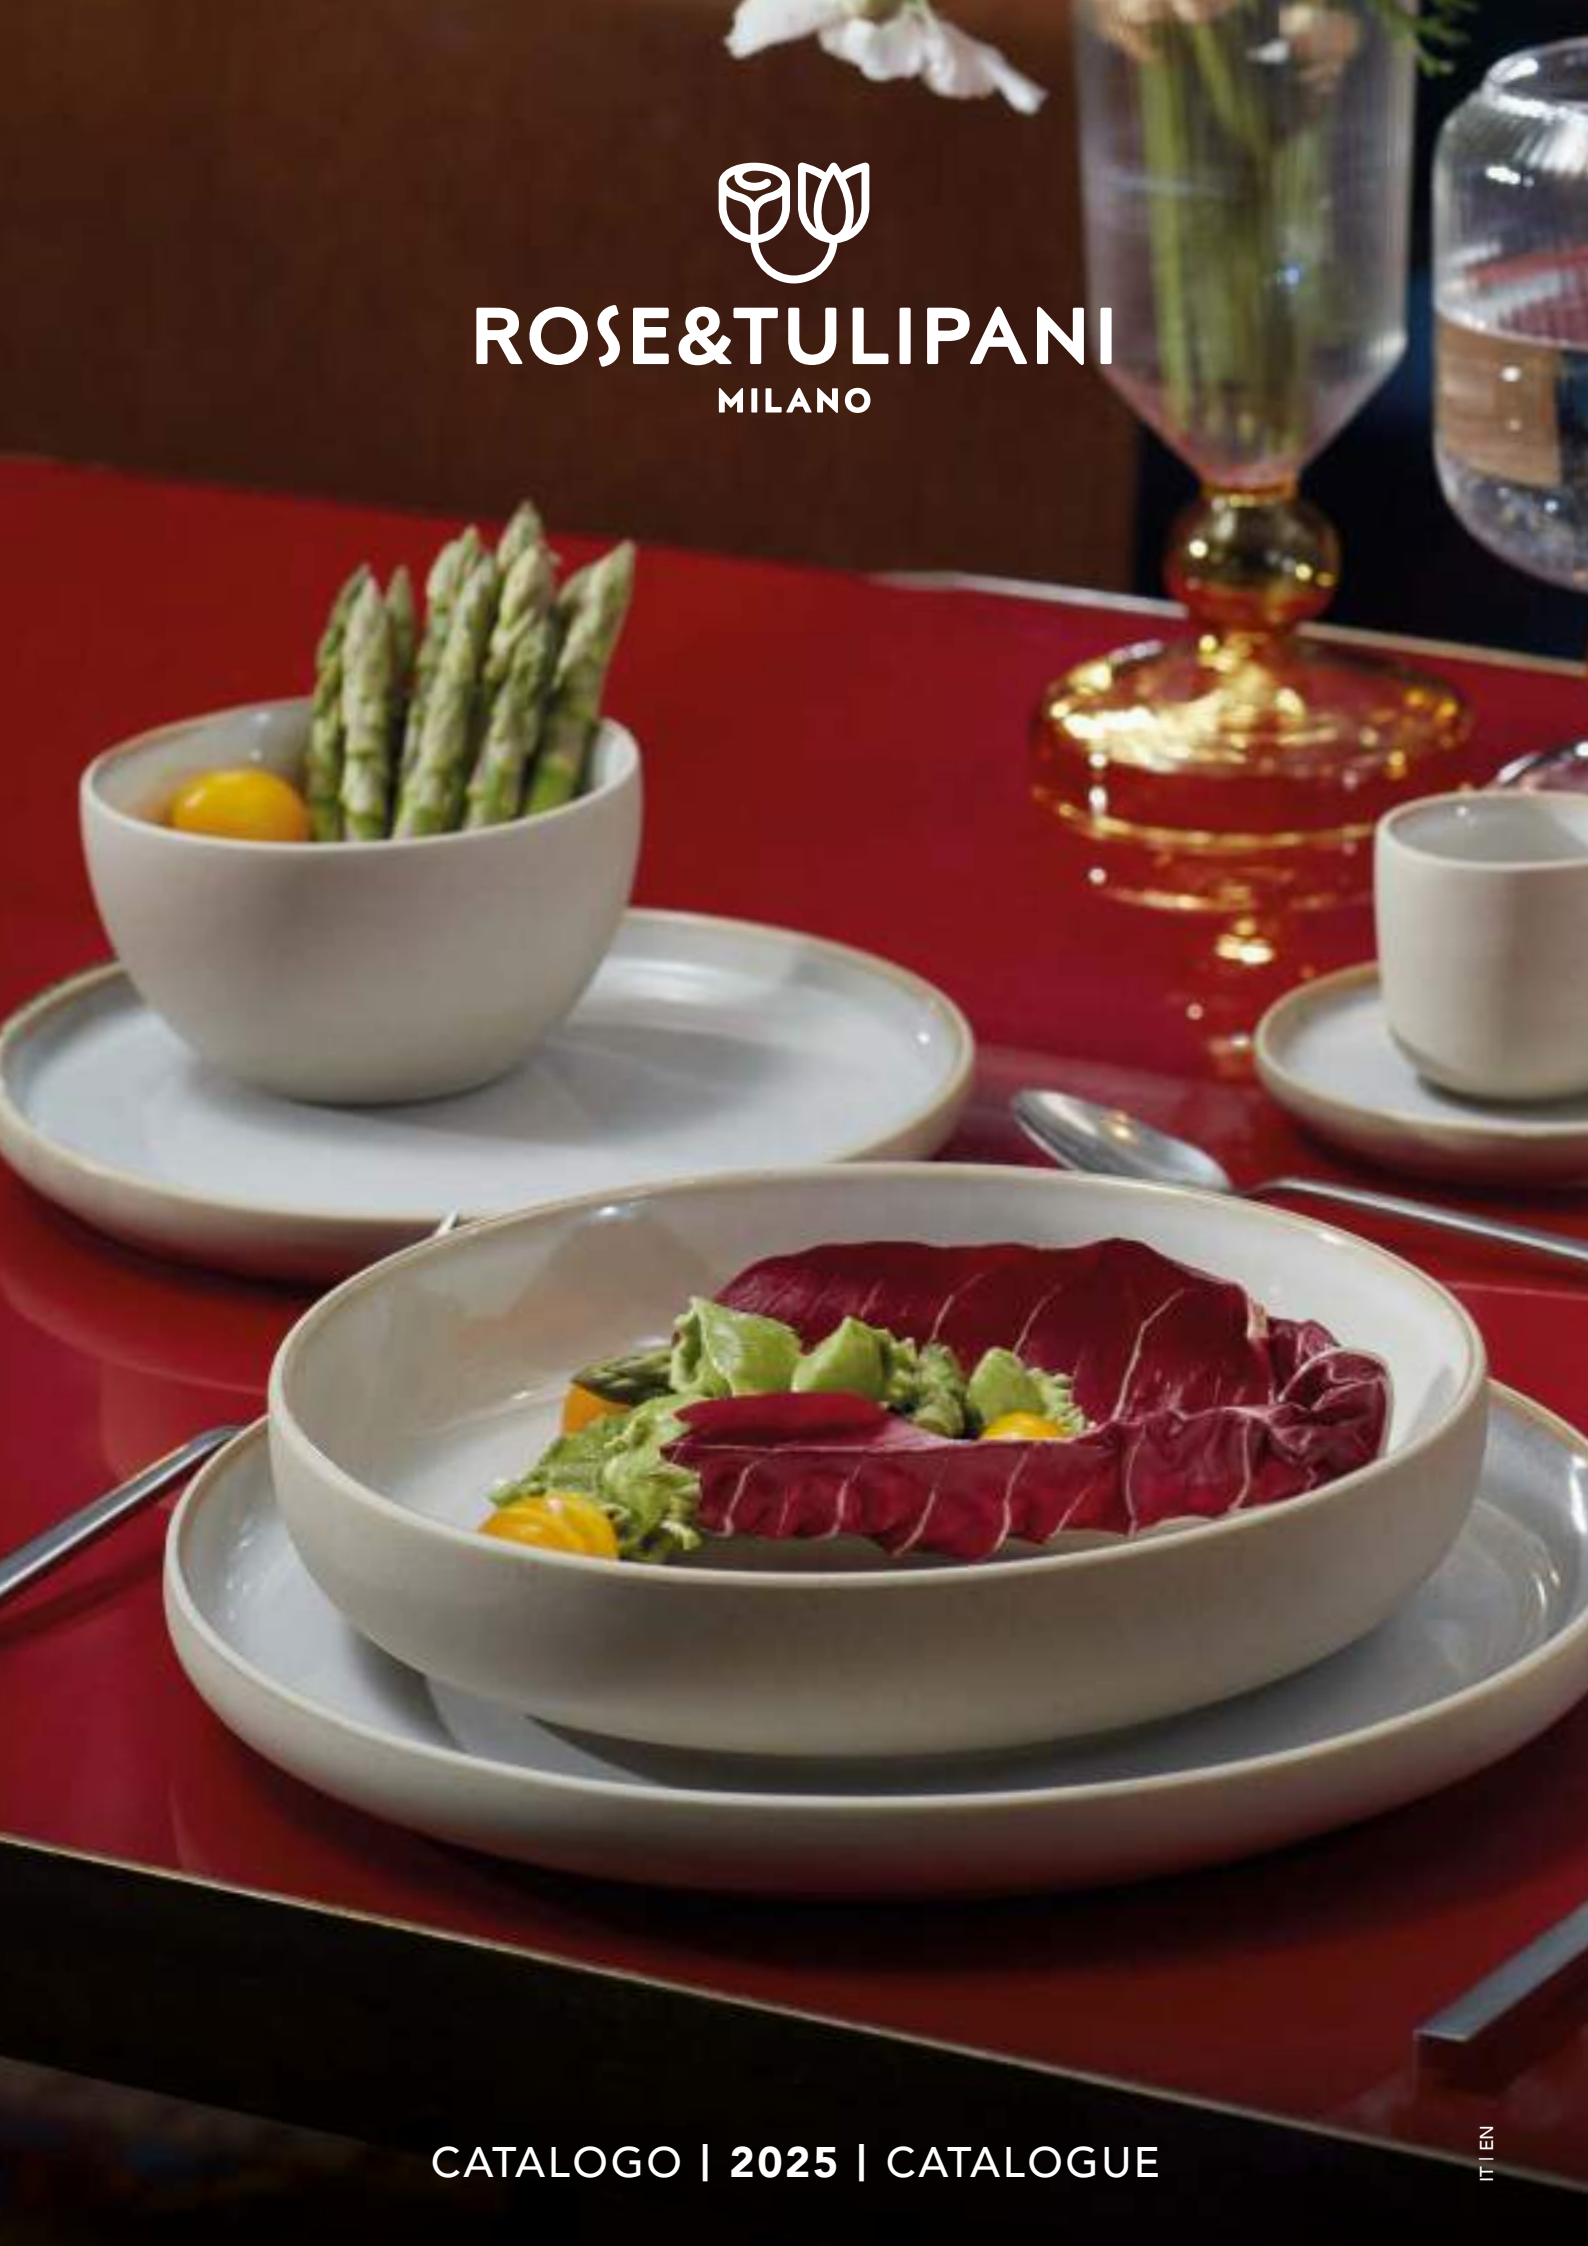

ROSE&TULIPANI
MILANO

COLOR YOUR LIFE

Rose&Tulipani celebra la tavola di **tutti i giorni**, catturando **tendenze** che si esprimono attraverso **decori** e **colori** tutti da mixare. Rose&Tulipani si rivolge a ognuno di noi, permettendoci di esprimere il nostro **stile unico** e inconfondibile.